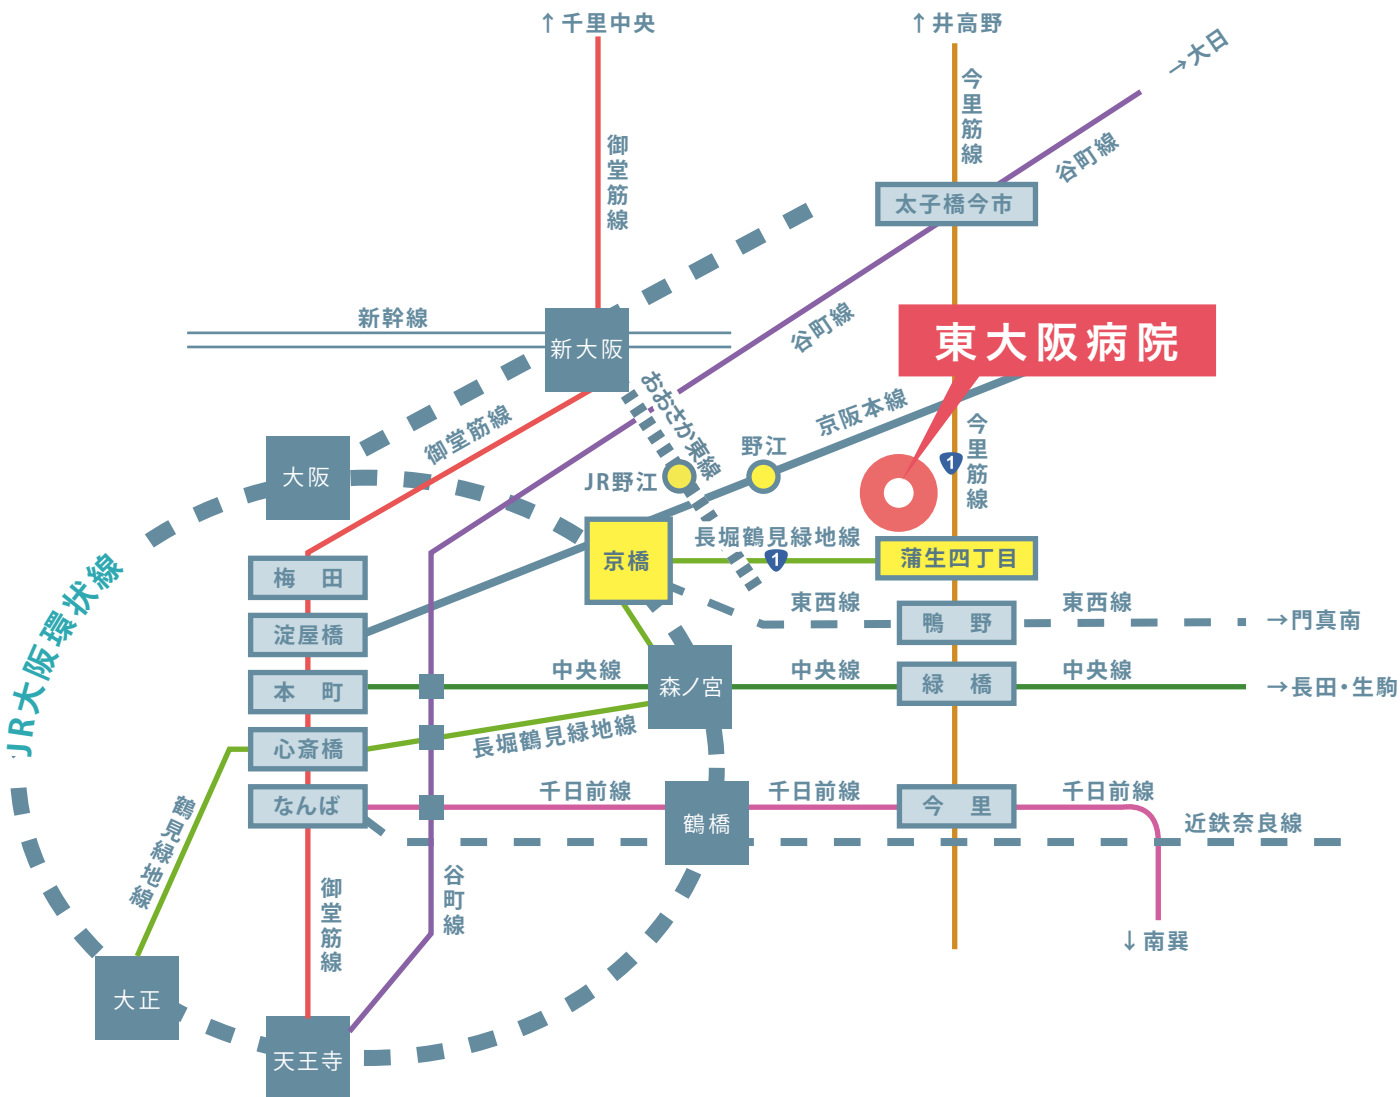

東大阪病院 アクセス方法

ルート例